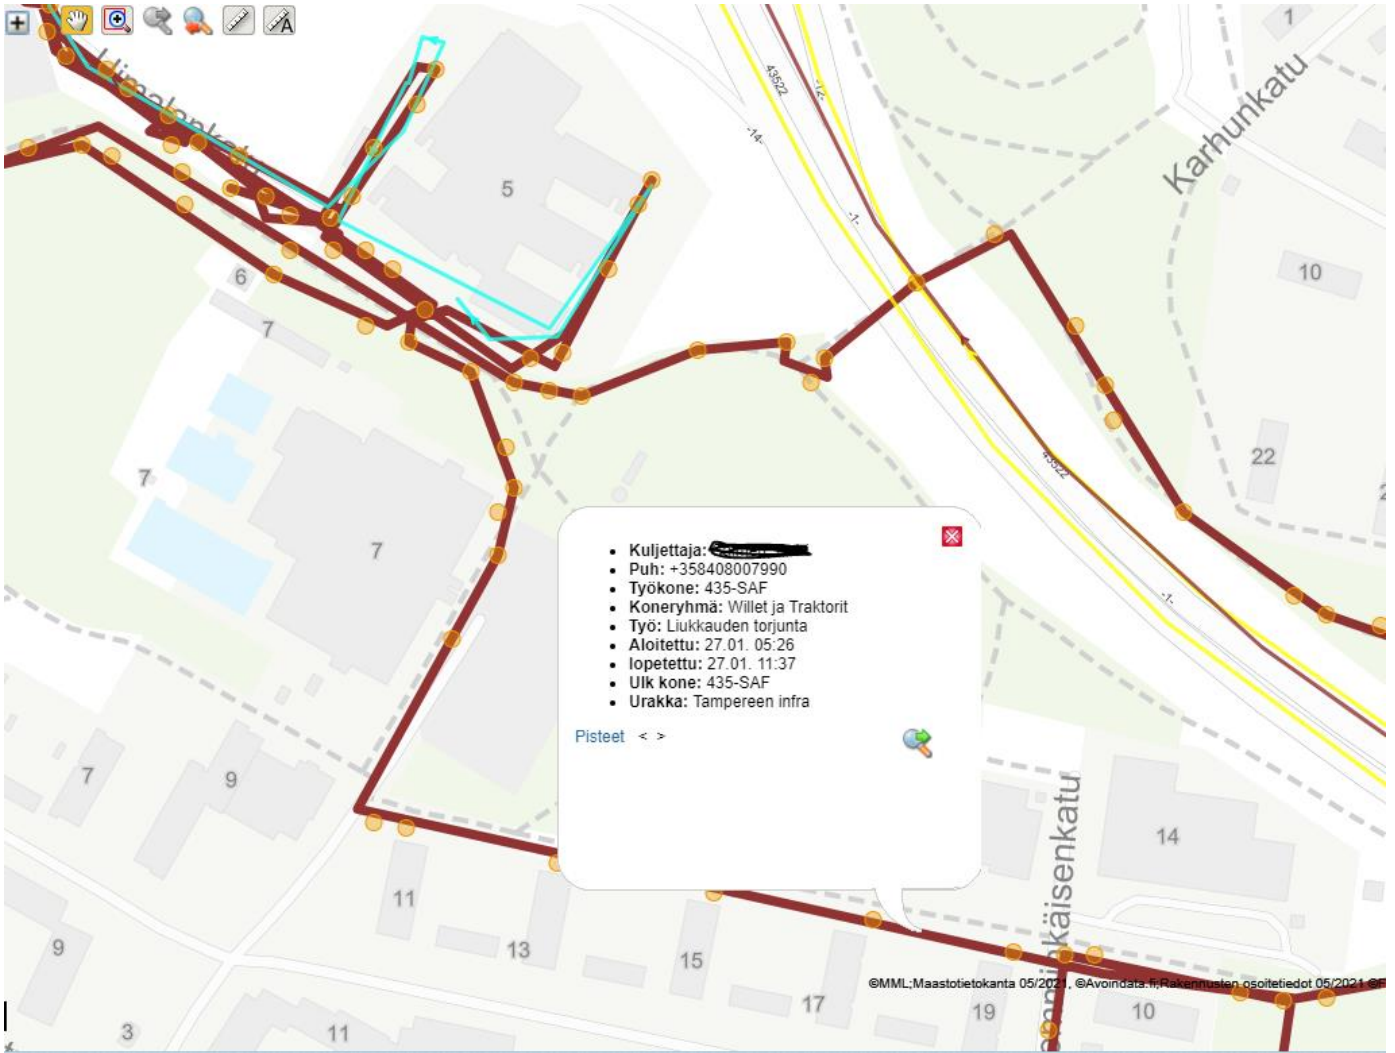

## SELVITYS KORVAUSVAATIMUKSEEN

Vaurioituneen auton rekisterinumero		Muu vaurio	Liukastuminen
Korvausvaatimuksen esittäjän nimi			
Tapahtumapäivä	28.1.2023	Kello	17:05
Tapahtumapaikka	Tre Uintikeskuksen / Sammon keskuslukion välinen KLV		
Hoitovelvollisuus			
Korvausvelvollisuus			
<p>Kohteessa suoritettu liukkaudentorjuntaa edellisenä päivänä 27.1.2023 Lämpötila pysynyt pakkasen puolella. Vahinkopäivänä satanut hiukan lunta ,mutta aurasrajat eivät ylittyneet Liitteenä säätiedot</p>			
Tiedot antoi	Infra	Tampere 12.6.2023	

## SELVITYS

Tänään on 12.06.2023  
VALITSE PÄIVÄMÄÄRÄALUE:    
 

Viimeisin tallennettu

&lt;&lt; Edellinen Seuraava &gt;&gt;